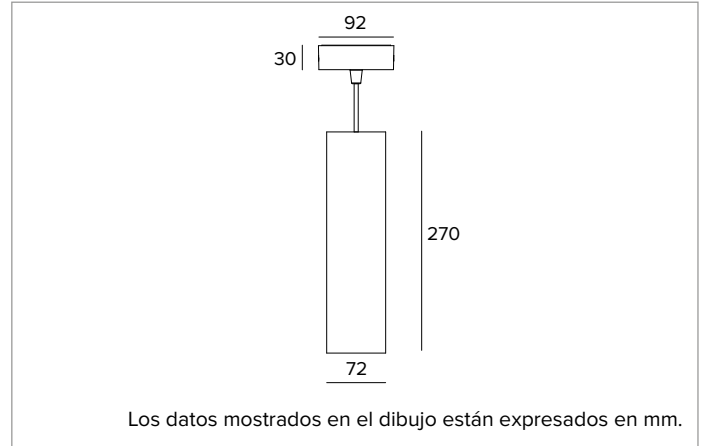

1T9793EL | LABEL 7 - Suspensión

Luminaria de suspensión LED para emisión de luz directa alimentada con tensión de red

	4000K	H(m)	D(m)	Emax(lx)		
	Ra90		16°			
	Fixture Power	12W	1	0.28	8298	
	Source Flux	1569lm	2	0.56	2074	
	Fixture Flux	1043lm	3	0.84	922	
TS1871	Imax=5289cd/klm	Efficacy	90lm/W	4	1.11	519
		Imax	8298cd	5	1.39	332

LÁMPARA

LED Chip on Board de alta eficiencia Ra90. 2700K-3500K bajo petición.

Clase de eficiencia energética: E

Potencia nominal: 10W

Flujo nominal: 1569lm

Índice de reproducción cromática: 90

Rf: 90

Rg: 98

CCT nominal: 4000K

Duración útil (L80/B10): >50000h tq +25°C

CARACTERÍSTICAS LUMINOTÉCNICAS

Versión SP - óptica de precisión de policarbonato metalizado, filtro holográfico difusor y anillo cut off negro de silicona.

Cuerpo cilíndrico en aluminio obtenido a partir de un proceso de extrusión y recubierto con pintura en polvo.

Color y acabado: Blanco yeso

Dimensiones: D=72mm

Peso: 1,26Kg

Grado de protección: IP20

CARACTERÍSTICAS ELÉCTRICAS